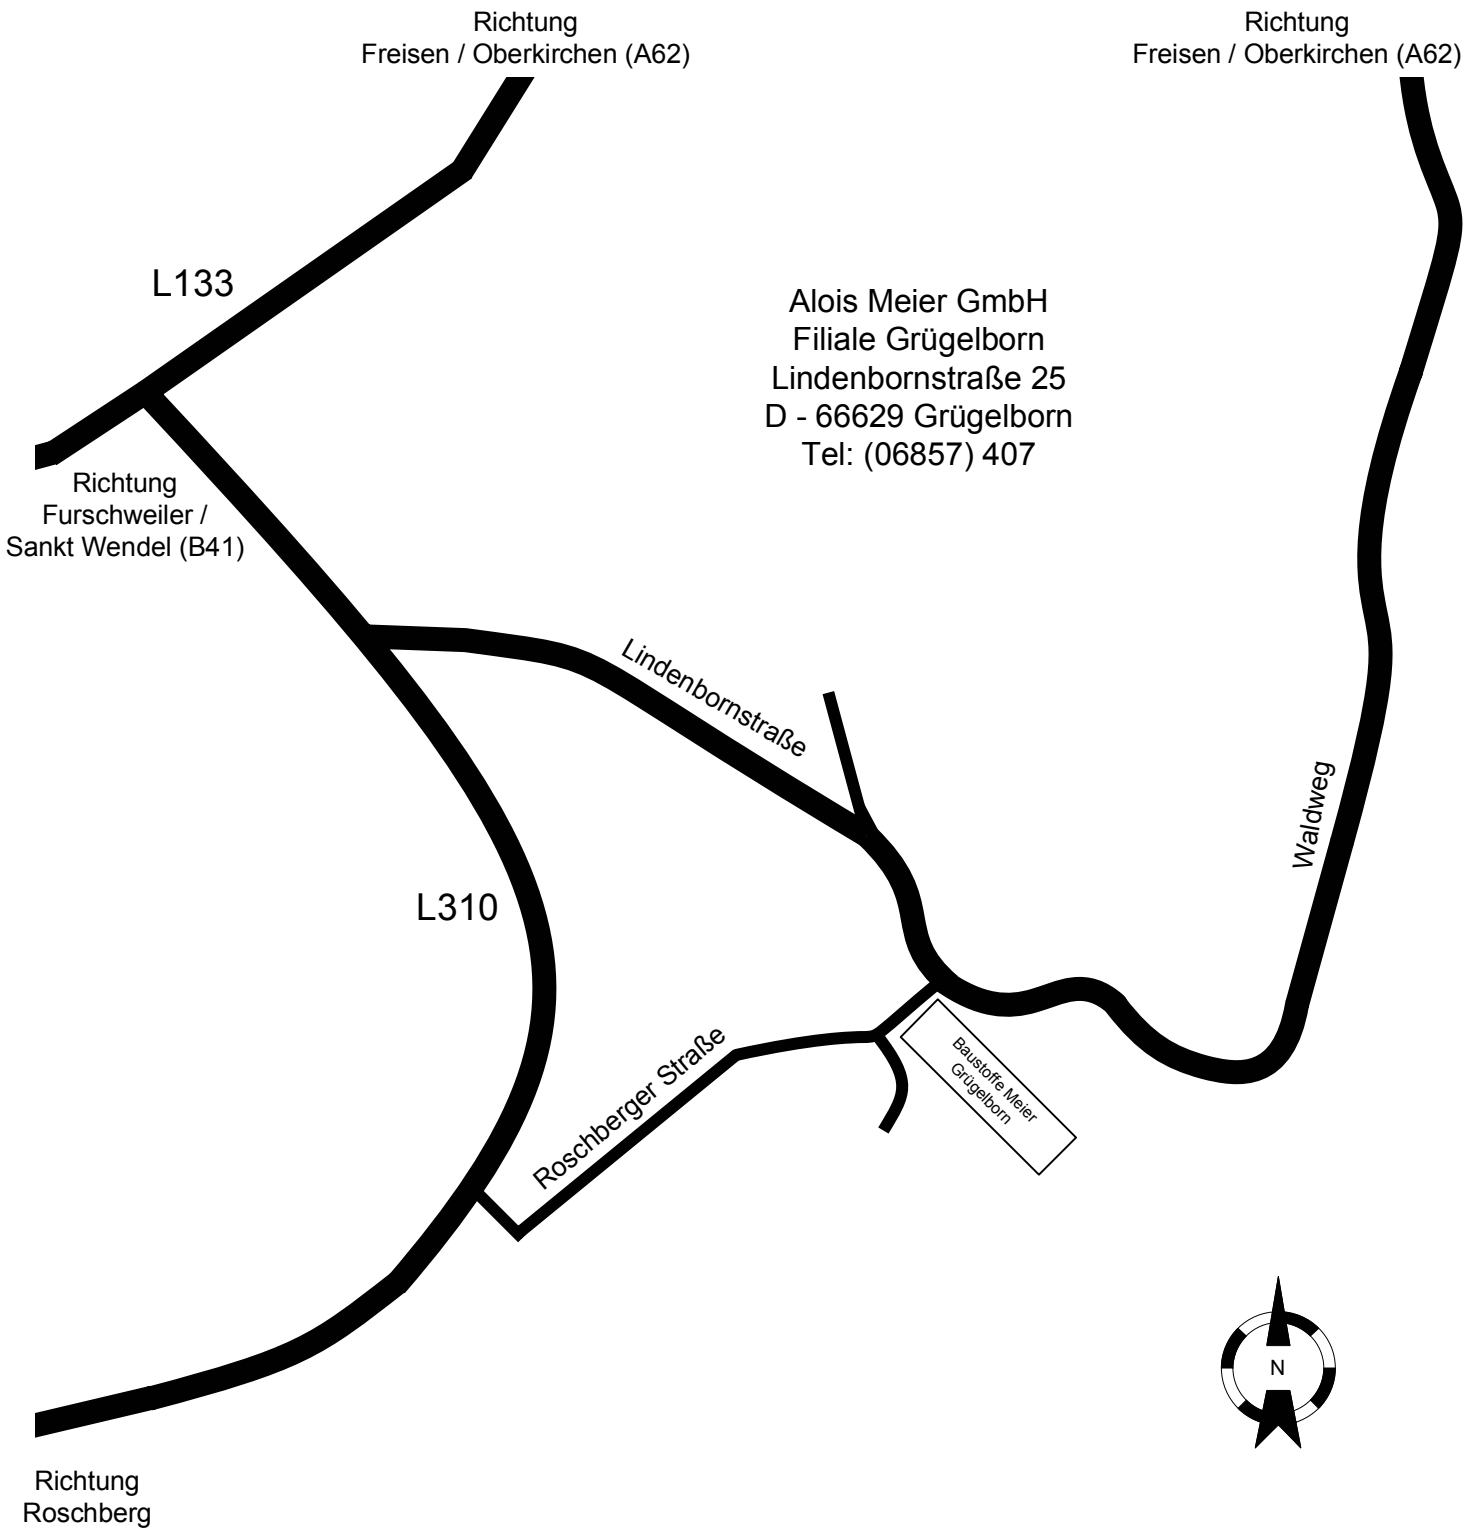

Anfahrtskizze Alois Meier GmbH - Grügelborn

aus Sankt Wendel:

B41 in Richtung Nohfelden / Birkenfeld folgen bis Ausfahrt Hofeld-Mauschbach;
L133 folgen in Richtung Freisen;
ab Ortsausgang Furschweiler nach ca. 2km rechts abbiegen auf L310

aus Freisen:

L133 folgen in Richtung Sankt Wendel;
nach ca. 5km links abbiegen auf L310

nach ca. 200m links abbiegen nach Grügelborn;

Sie finden uns auf der rechten Seite in der Nähe des Dorfbrunnens